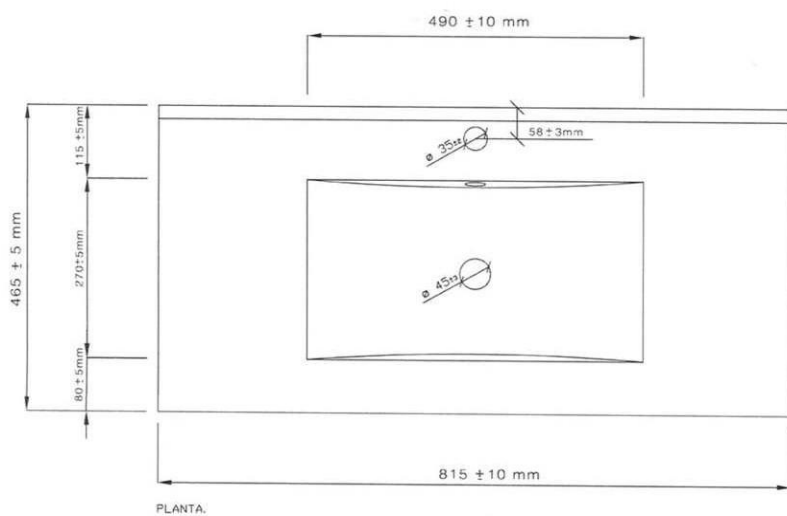

RIF: **142-FA30-080**

Lavabo 80x45

Informazioni prodotto:

Lavabo in ceramica colore bianco.

Misure:

· Lavabo: 18 cm (altezza) x 81,5 cm (larghezza) x 46 cm (prof.)

Materiali:

· Ceramica.

Colore:

Bianco

Osservazioni:

- Lavabo resistente alla maggior parte di prodotti chimici, eccetto acidi ed alcali forti.
- Il lavabo é approssimativamente 2 cm piú largo rispetto al mobile.
- Rubinetto, sifone e valvola non inclusi.

Dati imballaggio:

Numero colli	Misure	Peso	Volume
1/1	840 x 490 x 190 mm	17 Kg	0,076m³