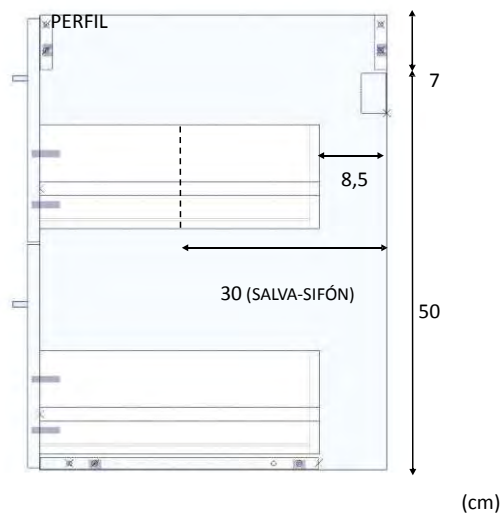

Misure:

· Mobile: 180 cm (altezza) x 59 cm (larghezza) x 37 cm (prof.)

Materiali:

- Pezzi: Pannello truciolare melaminico.
Classificazione secondo contenuto o rilascio di formaldeide **TIPO E1**. Spessore: 15mm.
- Bordi: Melaminici.
- Schienale mobile: Pannello in fibra di densità media, laccato **(MDF/DM)**. Spessore: 3mm. Colore bianco.

Dati imballaggio:

Numero colli	Misure	Peso	Volume
1/1	670 x 490 x 87 mm	13,2 Kg	0,028m ³

RIF: **142-FA30-080**

Lavabo 80x45

Informazioni prodotto:

Lavabo in ceramica colore bianco.

Misure:

· Lavabo: 18 cm (altezza) x 81,5 cm (larghezza) x 46 cm (prof.)

Dati imballaggio:

Numero colli	Misure	Peso	Volume
1/1	840 x 490 x 190 mm	17 Kg	0,076m ³

REF: **142-FAR20-CE080**

ARUBA Mobile sospeso bagno 80cm 2 Cassetti + specchio

Informazioni prodotto: Mobile
sottolavabo sospeso con 2 cassetti. Include
specchio montato su pannello del solito colore del
mobile.

Misure:

- Mobile lavabo: 57 cm (altezza) x 80 cm (larghezza) x 45 cm (prof.)
- Specchio: 57,5 cm (altezza) x 80 cm (larghezza) x 1,8 cm (prof.)
- Capacità cassetto: 13 cm (altezza) x 73 cm (larghezza) x 35 cm (prof.)