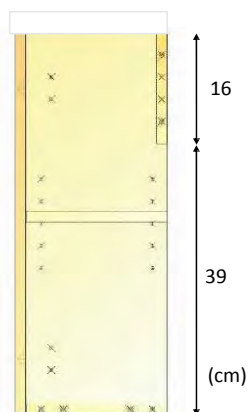

PERFIL

Dati imballaggio:

Numero colli	Misure	Peso	Volume
1/1	875 x 445 x 116 mm	14,06 Kg	0,045m³

Osservazioni:

- Rubinetto, sifone e valvola non inclusi.
- Lavabo **INCLUSO**.
- Ripiano interno libero: si può posizionare a differenti altezze.
- L'anta si può montare con apertura a destra o a sinistra.
- Vanno inclusi i dispositivi per il fissaggio del mobile alla parete. Si dovranno utilizzare viti e tasselli adeguati al tipo di parete.
- Peso massimo sopportato mobile 10 Kg. (lavabo incluso)