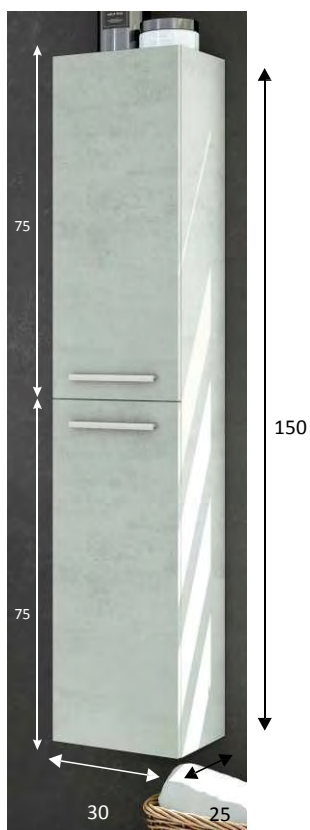

Informazioni prodotto:

Armadio portascope 3 ante con 4 ripiani regolabili in altezza.

Misure:

· Mobile: 180 cm (altezza) x 109 cm (larghezza) x 37 cm (prof.)

Materiali:

- Pezzi: Pannello truciolare melaminico.
Classificazione secondo contenuto o rilascio di formaldeide.
TIPO E1. Spessore: 15mm.
- Bordi: Melaminici.
- Schienale mobile: Pannello in fibra di densità media laccato
(MDF/DM). Spessore: 3mm. Colore bianco.

Materiali:

- Pezzi: Pannello truciolare melaminico. Classificazione secondo contenuto o rilascio di formaldeide **TIPO E1**. Spessore: 15mm.
- Bordi: **P.V.C.** Spessore: 1,2mm e melaminici.
- Cassetti: Pannello in fibra di densità media, laccato. (**MDF/DM**). Spessore: lati 12mm e fondo 3mm. Interni rivestiti in tessuto.

Colore:

Bianco Lucido

Osservazioni:

- Rubinetto, sifone e valvola non inclusi.
- Lavabo non incluso: compatibile con la referenza 3059100(ceramica).

· Vanno inclusi i dispositivi per il fissaggio del mobile alla parete. Si dovranno utilizzare viti e tasselli adeguati al tipo di parete.

- Peso massimo sopportato cassetto: 5 Kg.
- Peso massimo sopportato mobile: 28 Kg. (lavabo NON incluso)

Dati imballaggio:

Numero colli	Misure	Peso	Volume
1/1	1080 x 600 x 110 mm	34,5 Kg	0,071m ³

REF: **142-FAT40-CE150**