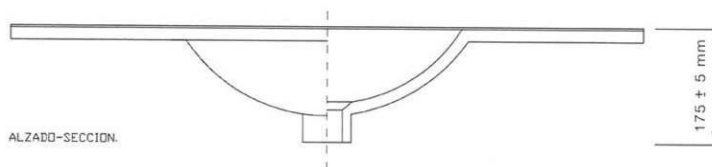

RIF: **142-FA30-080**

Lavabo 80x45

Informazioni prodotto:

Lavabo in ceramica colore bianco.

Misure:

· Lavabo: 18 cm (altezza) x 81,5 cm (larghezza) x 46 cm (prof.)

Materiali:

· Ceramica.

Colore:

Bianco

Osservazioni:

- Lavabo resistente alla maggior parte di prodotti chimici, eccetto acidi ed alcali forti.
- Il lavabo é approssimativamente 2 cm piú largo rispetto al mobile.
- Rubinetto, sifone e valvola non inclusi.

Dati imballaggio:

Numero colli	Misure	Peso	Volume
1/1	840 x 490 x 190 mm	17 Kg	0,076m³