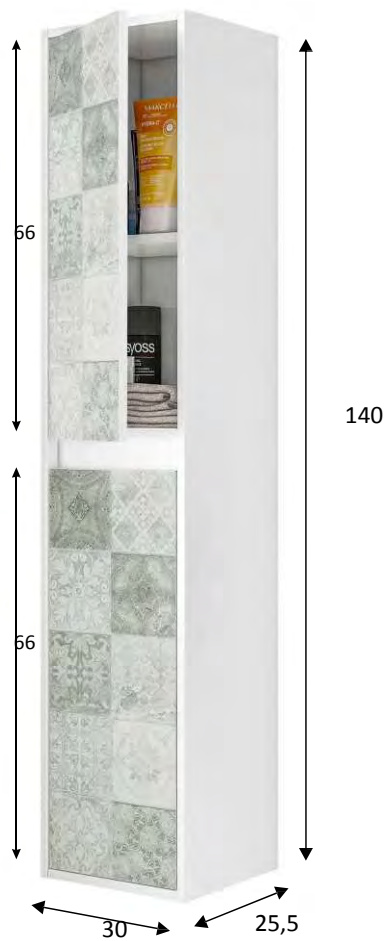

Misure:

· Mobile: 74 cm (altezza) x 30 cm (larghezza) x 25,5 cm (prof.)

Materiali:

- Pezzi: Pannello truciolare melaminico.
Classificazione secondo contenuto o rilascio di formaldeide **TIPO E1**. Spessore: 15mm.
- Bordi: **P.V.C.** Spessore: 0,6mm.
- Schienale: Pannello in fibra densità media, laccato. (**MDF/DM**). Spessore: 3mm.

Misure:

· Mobile: 140 cm (altezza) x 30 cm (larghezza) x 25,5 cm (prof.)

Materiali:

- Pezzi: Pannello truciolare melaminico.
Classificazione secondo contenuto o rilascio di formaldeide
TIPO E1. Spessore: 15mm.
- Bordi: **P.V.C.** Spessore: 0,6mm e melaminici.
- Schienale: Pannello in fibra di densità media, laccato.
(**MDF/DM**). Spessore: 3mm. Colore bianco.

Dati imballaggio:

Numero colli	Misure	Peso	Volume
1/1	1500 x 315 x 70 mm	16,7 Kg	0,033m ³