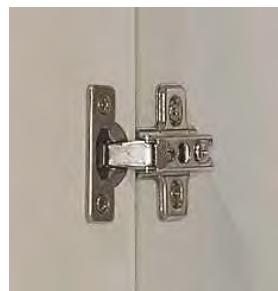

Osservazioni:

- Ripiani liberi: si possono posizionare a differenti altezze.
- Peso massimo sopportato mobile 45 Kg.
- Peso massimo sopportato per ripiano: 8 Kg.