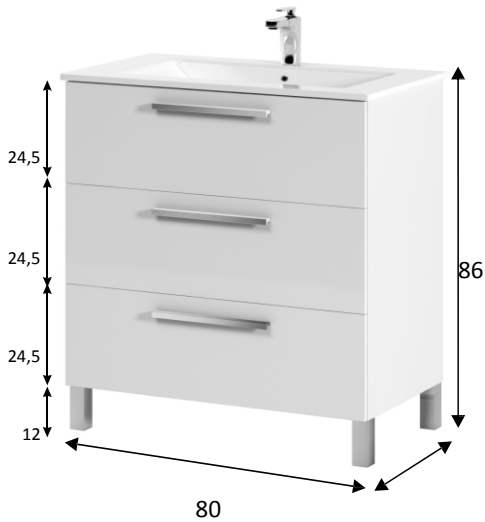

REF: **142-FAT20-BD080**

ATHENA Mobile bagno 80cm 3c + Specchio

Informazioni prodotto: Mobile bagno sottolavabo con 3 cassetti. Include specchio montato su pannello del solito colore del mobile.

Misure:

- Mobile lavabo: 86 cm (altezza) x 80 cm (larghezza) x 45 cm (prof.)
- Specchio: 57,5 cm (altezza) x 80 cm (larghezza) x 1,8 cm (prof.)
- Capacità cassetti: 10 cm (altezza) x 73 cm (larghezza) x 35 cm (prof.)

Materiali:

- Pezzi: Pannello truciolare melaminico. Classificazione secondo contenuto o rilascio di formaldeide **TIPO E1**. Spessore: 15mm.
- Bordi: **P.V.C.** Spessore: 1,2mm e melaminici.
- Cassetti: Pannello in fibra di densità media, laccato. (**MDF/DM**). Spessore: lati 12mm e fondo 3mm. Interni rivestiti in tessuto.

Componentis:

- Cassetto superiore con inserto per sifone (**SALVA-SIFONE**).
- Guide a scomparsa con chiusura progressiva mediante Soft Close.
- Maniglie in alluminio anodizzato con effetto lucido.
- Piedini in alluminio anodizzato con effetto lucido.

Colore:

Bianco Lucido

Osservazioni:

- Rubinetto, sifone e valvola non inclusi.
- Lavabo non incluso: compatibile con la referenza 3059100(ceramica).

· Vanno inclusi i dispositivi per il fissaggio del mobile alla parete. Si dovranno utilizzare viti e tasselli adeguati al tipo di parete.

- Peso massimo sopportato cassetto: 5 Kg.
- Peso massimo sopportato mobile: 28 Kg. (lavabo NON incluso)

Dati imballaggio:

Numero colli	Misure	Peso	Volume
1/1	1080 x 600 x 110 mm	34,5 Kg	0,071m³