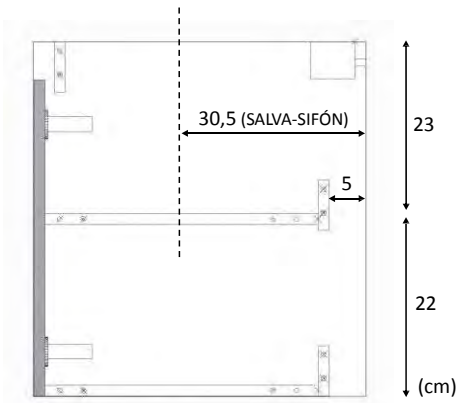

Osservazioni:

- Rubinetto, sifone e valvola non inclusi.
- Lavabo non incluso: compatibile con art. 3059100 (lavabo in ceramica) o art. 3059210 (lavabo in PMMA).
- Ripiano interno con spazio salva sifone.
- Interno in colore bianco.
- Vanno inclusi i dispositivi per il fissaggio del mobile alla parete. Si dovranno utilizzare viti e tasselli adeguati al tipo di parete.
- Peso massimo sopportato mobile: 25 Kg.