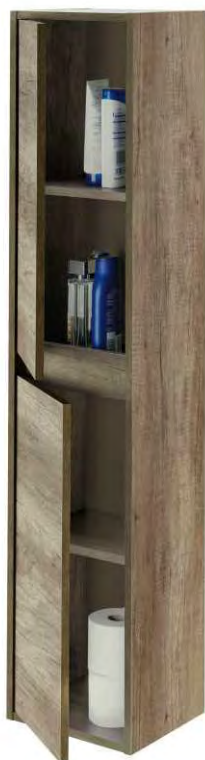

RIF: **142-FDK40-NK140**

DAKOTA Colonna sospesa 2 ante

Informazioni prodotto:

Colonna sospesa per bagno con 2 ante.

Misure:

· Mobile: 140 cm (altezza) x 30 cm (larghezza) x 25,5 cm (prof.)

Materiali:

- Pezzi: Pannello truciolare melaminico.
  Classificazione secondo contenuto o rilascio di formaldeide
  TIPO E1. Spessore: 15mm.
- Bordi: **P.V.C.** Spessore: 0,6mm.
- Schienale: Pannello in fibra di densità media, laccato.
  (MDF/DM). Spessore: 3mm.

Componenti:

- Cerniere metalliche.

Colore:

Nordik

Osservazioni:

- Le ante si possono montare con apertura a destra o a sinistra.
- Vanno inclusi i dispositivi per il fissaggio del mobile alla parete.
- Si dovranno utilizzare viti e tasselli adeguati al tipo di parete.
- Peso massimo sopportato per ripiano: 3 Kg.
- Peso massimo sopportato mobile: 12 Kg.

Dati imballaggio:

Numero colli	Misure	Peso	Volume
1/1	1500 x 315 x 70 mm	16 Kg	0,033m³