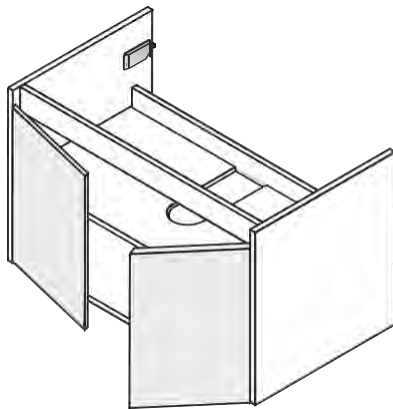

REF: **142-FDU20-BC080**

DUE Mobile bagno sospeso 80cm 2 Ante + Specchio

Informazioni prodotto: Mobile sospeso per bagno con 2 Ante e un ripiano internote. Include specchio fissato su pannello del solito colore del mobile.

Misure:

- Mobile lavabo: 48 cm (altezza) x 80 cm (larghezza) x 45 cm (prof.)
- Specchio: 57,5 cm (altezza) x 80 cm (larghezza) x 1,8 cm (prof.)

Materiali:

- Pezzi: Pannello truciolare melaminico. Classificazione secondo contenuto o rilascio di formaldeide **TIPO E1**. Spessore: 15mm.
- Bordi: **P.V.C.** Spessore: 0,6mm e melaminici.

Componenti:

- Cerniere in metallo per le ante.
- Dispositivo di fissaggio alla parete regolabile in altezza.

Colore:

Bianco Lucido

Riproduzione CEMENTINE

Osservazioni:

- Rubinetto, sifone e valvola non inclusi.
- Lavabo non incluso: compatibile con art. 3059100 (lavabo in ceramica) o art. 3059210 (lavabo in PMMA).
- Ripiano interno con spazio salva sifone.
- Interno in colore bianco.
- Vanno inclusi i dispositivi per il fissaggio del mobile alla parete. Si dovranno utilizzare viti e tasselli adeguati al tipo di parete.
- Peso massimo sopportato mobile: 25 Kg.

Dati imballaggio:

Numero colli	Misure	Peso	Volume
1/1	880 x 615 x 105 mm	18,5 Kg	0,057m³