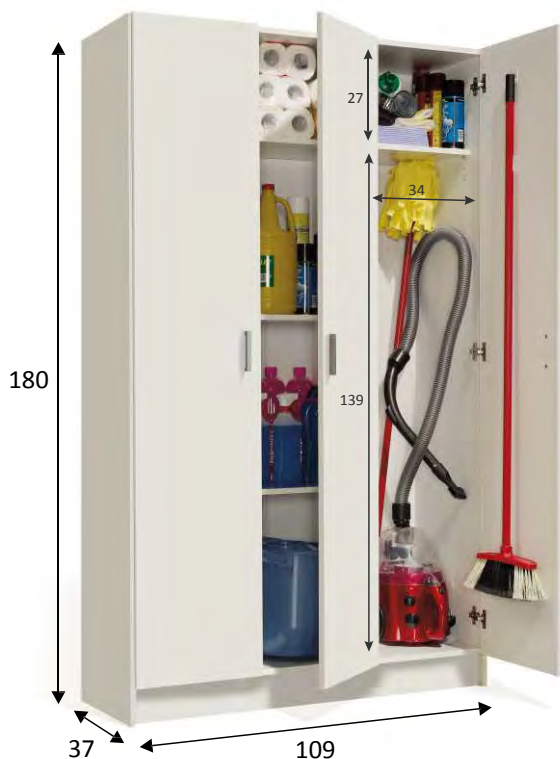

Misure:

· Mobile: 180 cm (altezza) x 59 cm (larghezza) x 37 cm (prof.)

Materiali:

- Pezzi: Pannello truciolare melaminico.
Classificazione secondo contenuto o rilascio di formaldeide **TIPO E1**. Spessore: 15mm.
- Bordi: Melaminici.
- Schienale mobile: Pannello in fibra di densità media, laccato **(MDF/DM)**. Spessore: 3mm. Colore bianco.

Informazioni prodotto:

Armadio portascope 3 ante con 4 ripiani regolabili in altezza.

Misure:

· Mobile: 180 cm (altezza) x 109 cm (larghezza) x 37 cm (prof.)

Materiali:

- Pezzi: Pannello truciolare melaminico.
Classificazione secondo contenuto o rilascio di formaldeide.
TIPO E1. Spessore: 15mm.
- Bordi: Melaminici.
- Schienale mobile: Pannello in fibra di densità media laccato
(MDF/DM). Spessore: 3mm. Colore bianco.

Misure:

- Mobile lavabo: 57 cm (altezza) x 80 cm (larghezza) x 45 cm (prof.)
- Specchio: 57,5 cm (altezza) x 80 cm (larghezza) x 1,8 cm (prof.)
- Capacità cassetto: 13 cm (altezza) x 73 cm (larghezza) x 35 cm (prof.)