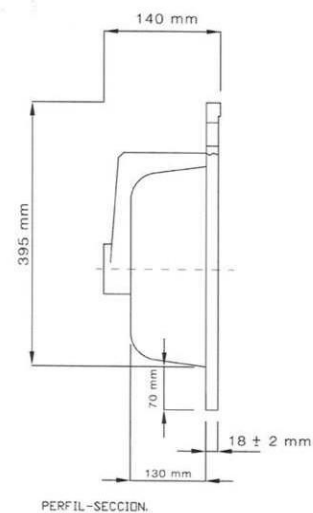

RIF: **142-FA30-080**

Lavabo 80x45

Informazioni prodotto:

Lavabo in ceramica colore bianco.

Misure:

· Lavabo: 18 cm (altezza) x 81,5 cm (larghezza) x 46 cm (prof.)

Materiali:

· Ceramica.

Colore:

Bianco

Osservazioni:

- Lavabo resistente alla maggior parte di prodotti chimici, eccetto acidi ed alcali forti.
- Il lavabo é approssimativamente 2 cm piú largo rispetto al mobile.
- Rubinetto, sifone e valvola non inclusi.

Dati imballaggio:

Numero colli	Misure	Peso	Volume
1/1	840 x 490 x 190 mm	17 Kg	0,076m³