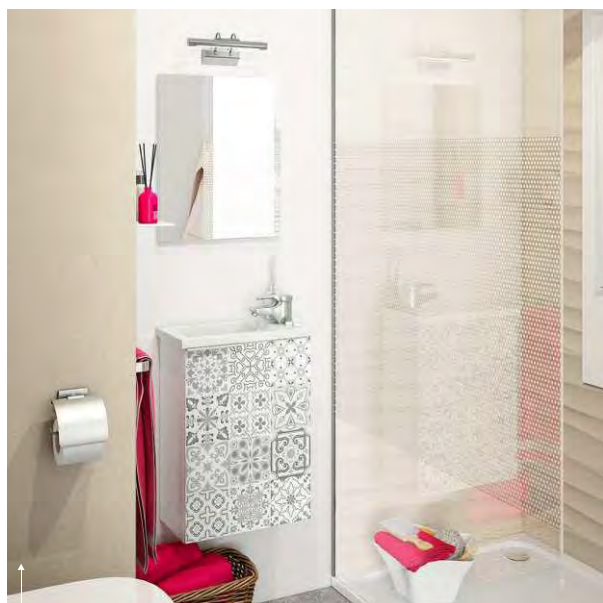

Componenti:

- Lavabo in resina.
- Cerniere con chiusura progressiva tramite sistema Soft Close.
- Maniglie in alluminio anodizzato con effetto lucido.
- INCLUSI i supporti per il fissaggio alla parete.

Colore:

**Bianco Lucido Riproduzione
Cementine**