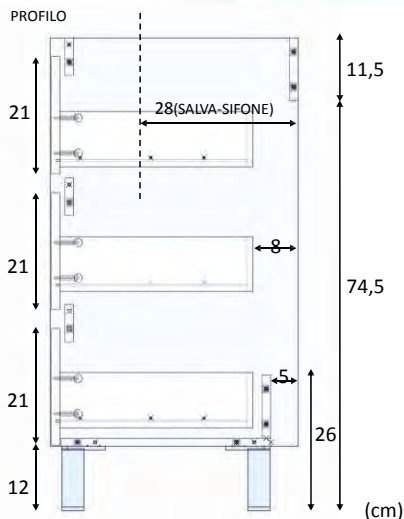

Colore:

Nordik

Osservazioni:

- Rubinetto, sifone e valvola non inclusi.
- Lavabo non incluso: compatibile con la referenza 3059100(ceramica) o referenza 3059210(PMMA)
- Vanno inclusi i dispositivi per il fissaggio del mobile alla parete.
- Si dovranno utilizzare viti e tasselli adeguati al tipo di parete.
- Peso massimo sopportato cassetto: 5 Kg.
- Peso massimo sopportato mobile: 28 Kg. (lavabo non incluso)

Dati imballaggio:

Numero colli	Misure	Peso	Volume
1/1	1080 x 600 x 110 mm	35,15 Kg	0,07m³