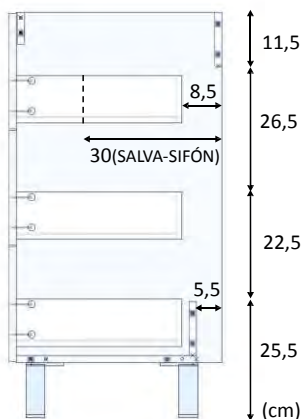

REF: **142-FAT20-BD080**

ATHENA Mobile bagno 80cm 3c + Specchio

Informazioni prodotto: Mobile bagno sottolavabo con 3 cassetti. Include specchio montato su pannello del solito colore del mobile.

Misure:

- Mobile lavabo: 86 cm (altezza) x 80 cm (larghezza) x 45 cm (prof.)
- Specchio: 57,5 cm (altezza) x 80 cm (larghezza) x 1,8 cm (prof.)
- Capacità cassetti: 10 cm (altezza) x 73 cm (larghezza) x 35 cm (prof.)

Materiali:

- Pezzi: Pannello truciolare melaminico. Classificazione secondo contenuto o rilascio di formaldeide **TIPO E1**. Spessore: 15mm.
- Bordi: **P.V.C.** Spessore: 1,2mm e melaminici.
- Cassetti: Pannello in fibra di densità media, laccato. (**MDF/DM**). Spessore: lati 12mm e fondo 3mm. Interni rivestiti in tessuto.

Componentis:

- Cassetto superiore con inserto per sifone (**SALVA-SIFONE**).
- Guide a scomparsa con chiusura progressiva mediante Soft Close.
- Maniglie in alluminio anodizzato con effetto lucido.
- Piedini in alluminio anodizzato con effetto lucido.

Colore:

Bianco Lucido

Osservazioni:

- Rubinetto, sifone e valvola non inclusi.
- Lavabo non incluso: compatibile con la referenza 3059100(ceramica).

· Vanno inclusi i dispositivi per il fissaggio del mobile alla parete. Si dovranno utilizzare viti e tasselli adeguati al tipo di parete.

- Peso massimo sopportato cassetto: 5 Kg.
- Peso massimo sopportato mobile: 28 Kg. (lavabo NON incluso)

Dati imballaggio:

Numero colli	Misure	Peso	Volume
1/1	1080 x 600 x 110 mm	34,5 Kg	0,071m³