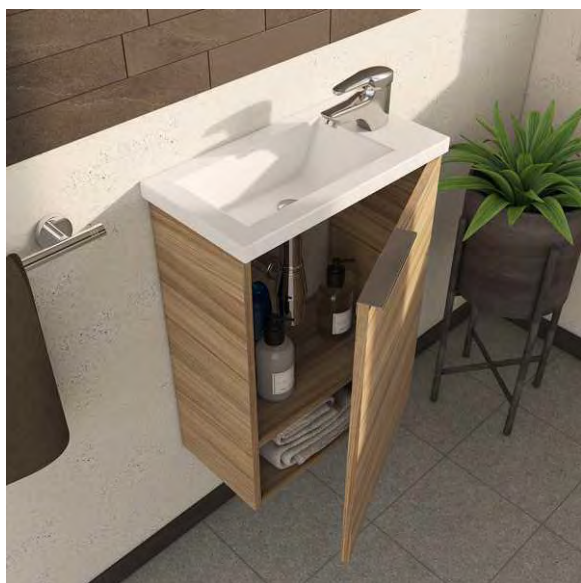

Colore:

Nature