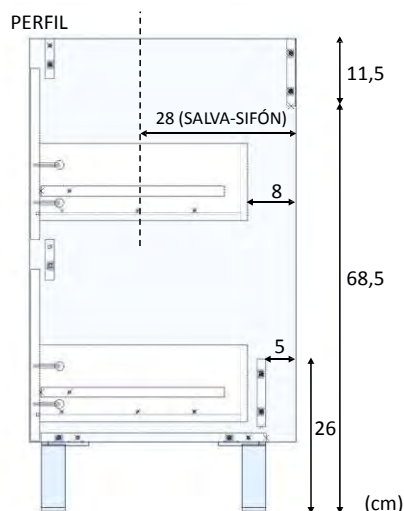

Misure:

- Mobile lavabo: 58 cm (altezza) x 40 cm (larghezza) x 22 cm (prof.)
- Specchio: 50 cm (altezza) x 40 cm (larghezza) x 1,8 cm (prof.)
- Lavabo: 2,5 cm (altezza) x 40 cm (larghezza) x 22 cm (prof.)

Colore:

Nature

PERFIL

Dati imballaggio:

Numero colli	Misure	Peso	Volume
1/1	875 x 445 x 116 mm	14,06 Kg	0,045m ³

Osservazioni:

- Rubinetto, sifone e valvola non inclusi.
- Lavabo **INCLUSO**.
- Ripiano interno libero: si può posizionare a differenti altezze.
- L'anta si può montare con apertura a destra o a sinistra.
- Vanno inclusi i dispositivi per il fissaggio del mobile alla parete. Si dovranno utilizzare viti e tasselli adeguati al tipo di parete.
- Peso massimo sopportato mobile 10 Kg. (lavabo incluso)

RIF: **142-FDK20-NK080**

DAKOTA Mobile sottolavabo 80 2c + specchio

Informazioni prodotto: Mobile

sottolavabi da bagno con 2 cassetti. Include specchio con base del solito colore.

Misure:

- Mobile lavabo: 80 cm (altezza) x 80 cm (larghezza) x 45 cm (prof.)
- Specchio: 57,5 cm (altezza) x 80 cm (larghezza) x 1,8 cm (prof.)
- Capacità cassetti: 13 cm (altezza) x 73 cm (larghezza) x 35 cm (prof.)