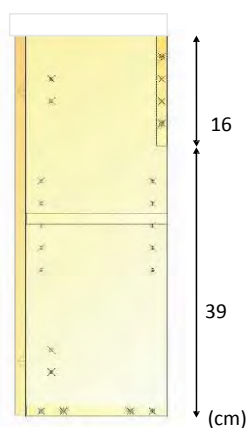

PERFIL

Osservazioni:

- Rubinetto, sifone e valvola non inclusi .
- Lavabo INCLUSO.
- Ripiano inferiore libero: si può posizionare a differenti altezze.
- L'anta si può montare con apertura a destra o a sinistra.
- Vanno inclusi i dispositivi per il fissaggio del mobile alla parete. Si dovranno utilizzare viti e tasselli adeguati al tipo di parete.
- Peso massimo sopportato mobile 10 Kg. (lavabo incluso)

Dati imballaggio:

Numero colli	Misure	Peso	Volume
1/1	875 x 445 x 116 mm	14,3 Kg	0,045m³